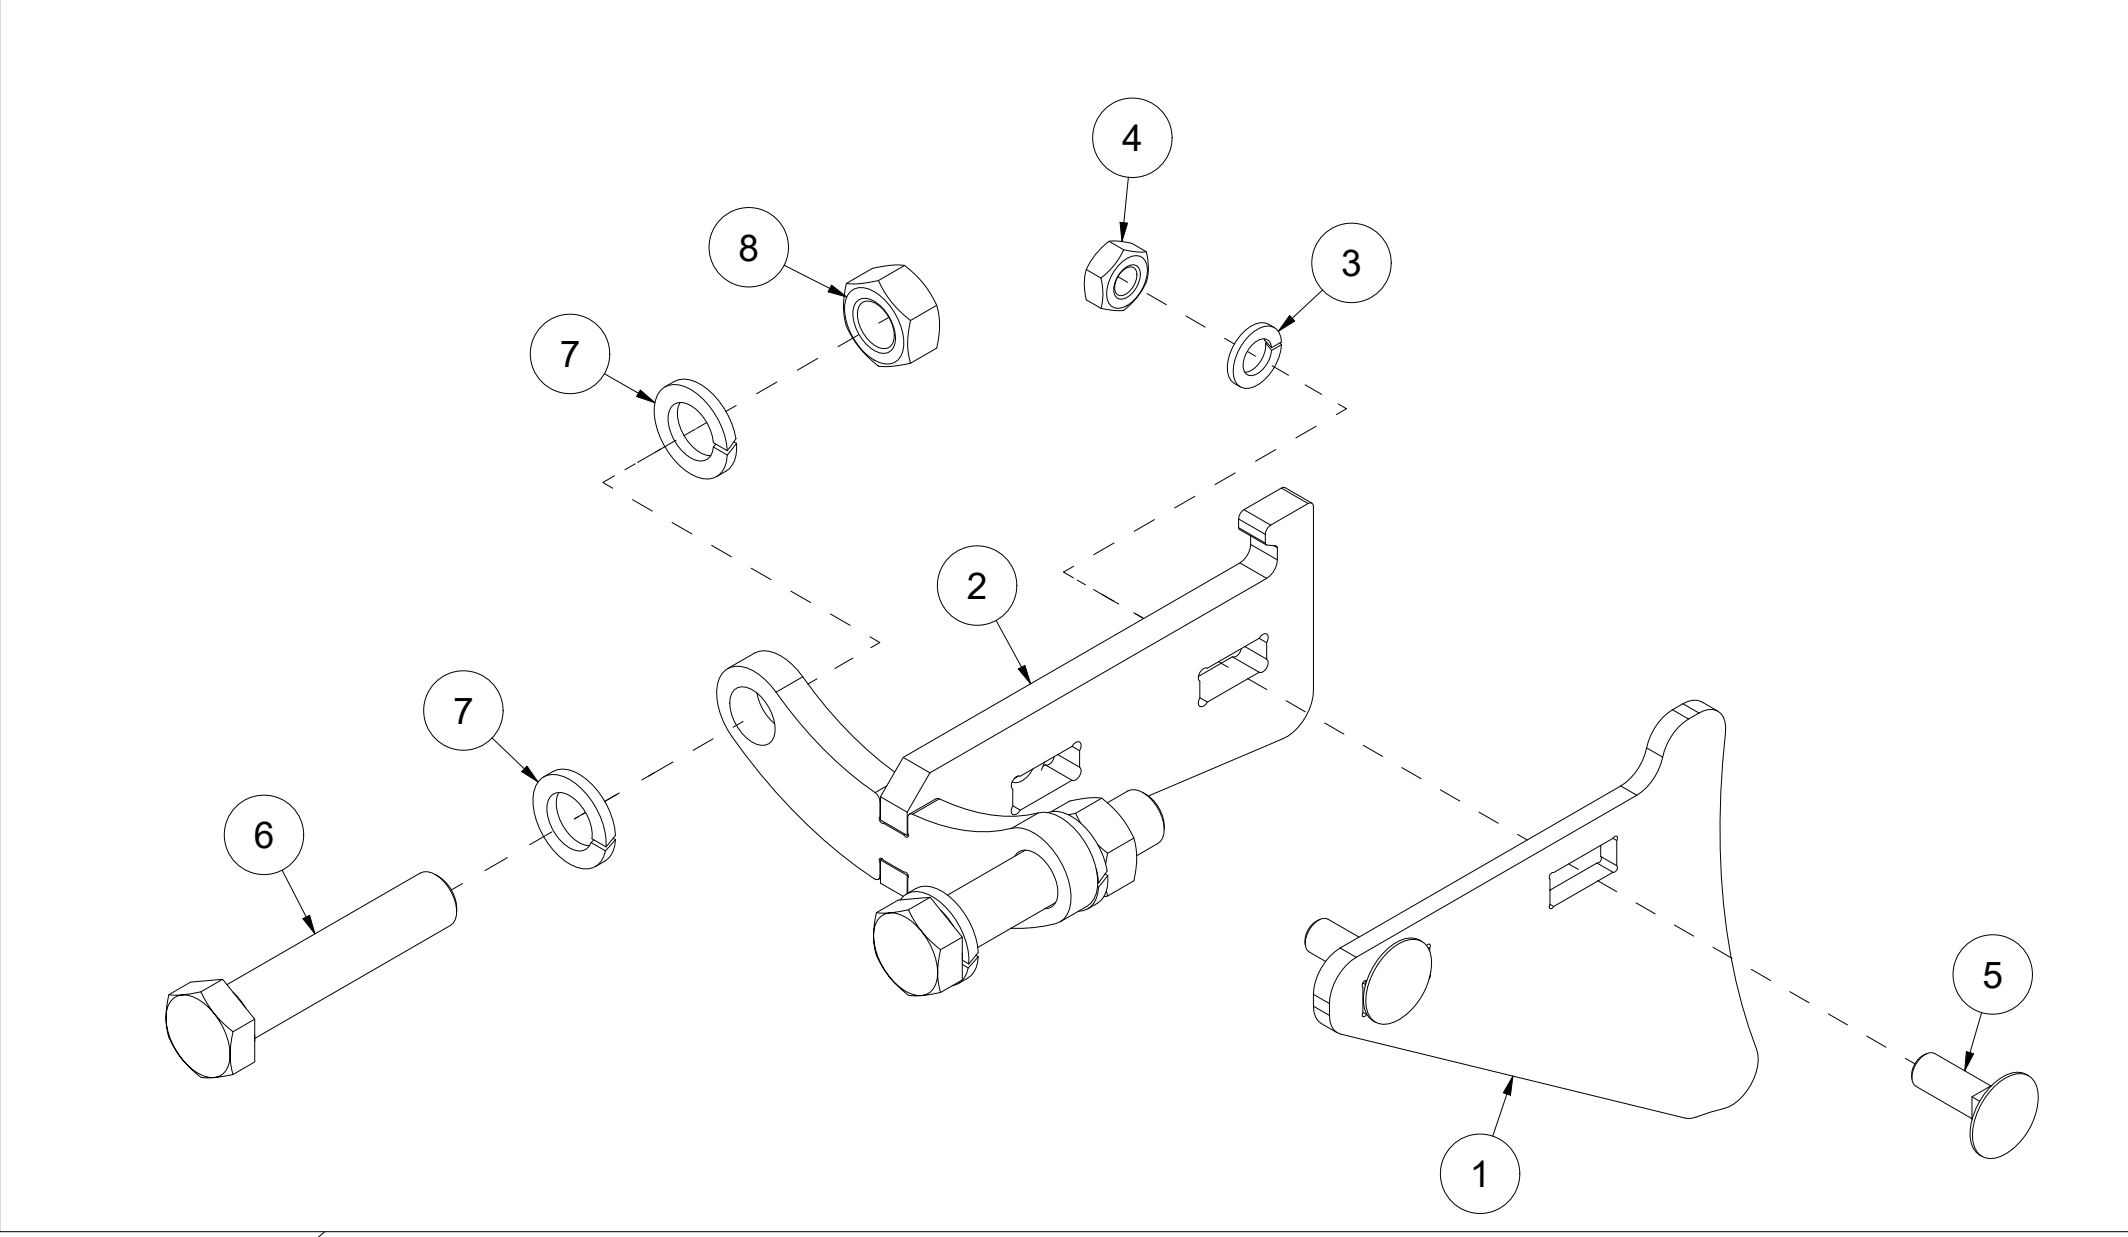

005 Rensekniv PO70 Mk2

Pos	Ant	Artikkelnr	Beskrivelse
1	1	32121006	Rensekniv PO 50/70 Mk2
2	1	32121007	Knivholder
3	2	2539000	Fjærskive M10 VZn DIN 127
4	2	2481810	Sekskantmutter M10 VZn DIN 934
5	2	2444312	Låseskrue M10x30 VZn DIN 603
6	2	2427500	Sekskantskrue M16x80 VZn 8.8 DIN 931
7	4	2539006	Fjærskive M16 VZn DIN 127
8	2	2481813	Sekskantmutter M16 VZn DIN 934