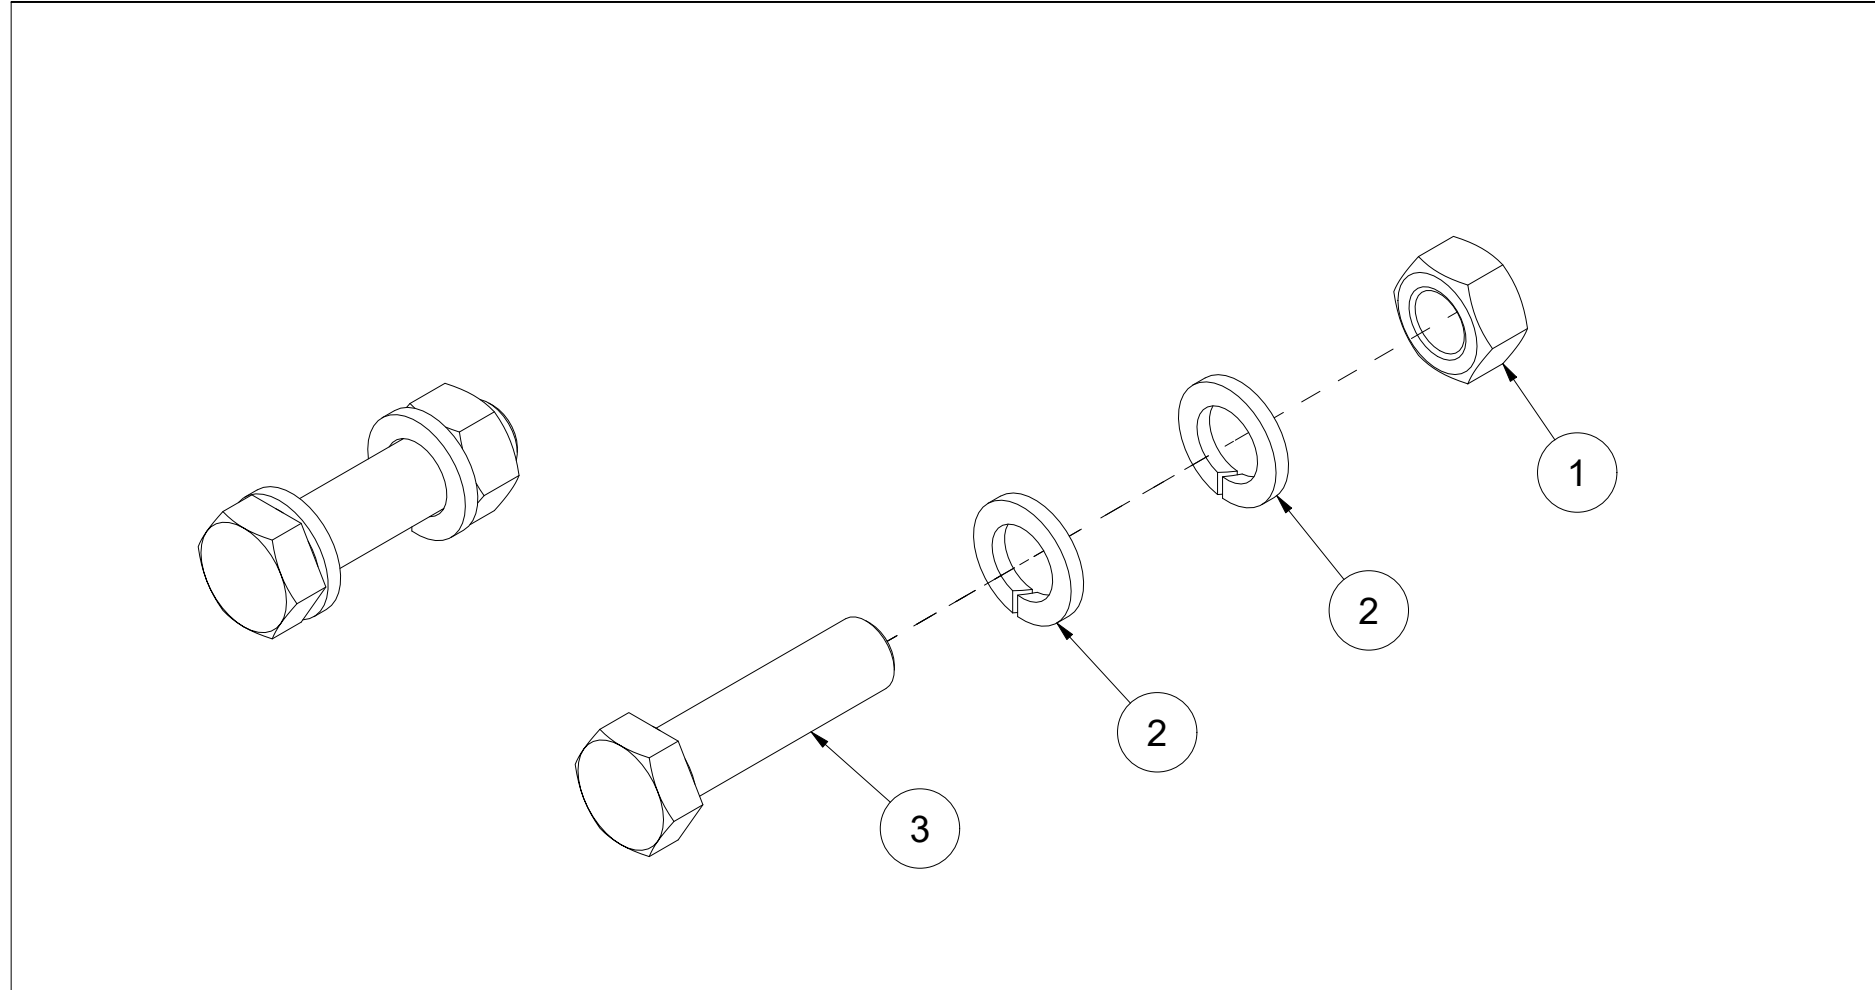

007 Skruer uten rensekniv PO70 Mk2

Pos	Ant	Artikkelnr	Beskrivelse
1	2	2481813	Sekskantmutter M16 VZn DIN 934
2	4	2539006	Fjærskive M16 VZn DIN 127
3	2	2427495	Sekskantskrue M16x60 VZn 8.8 DIN 931