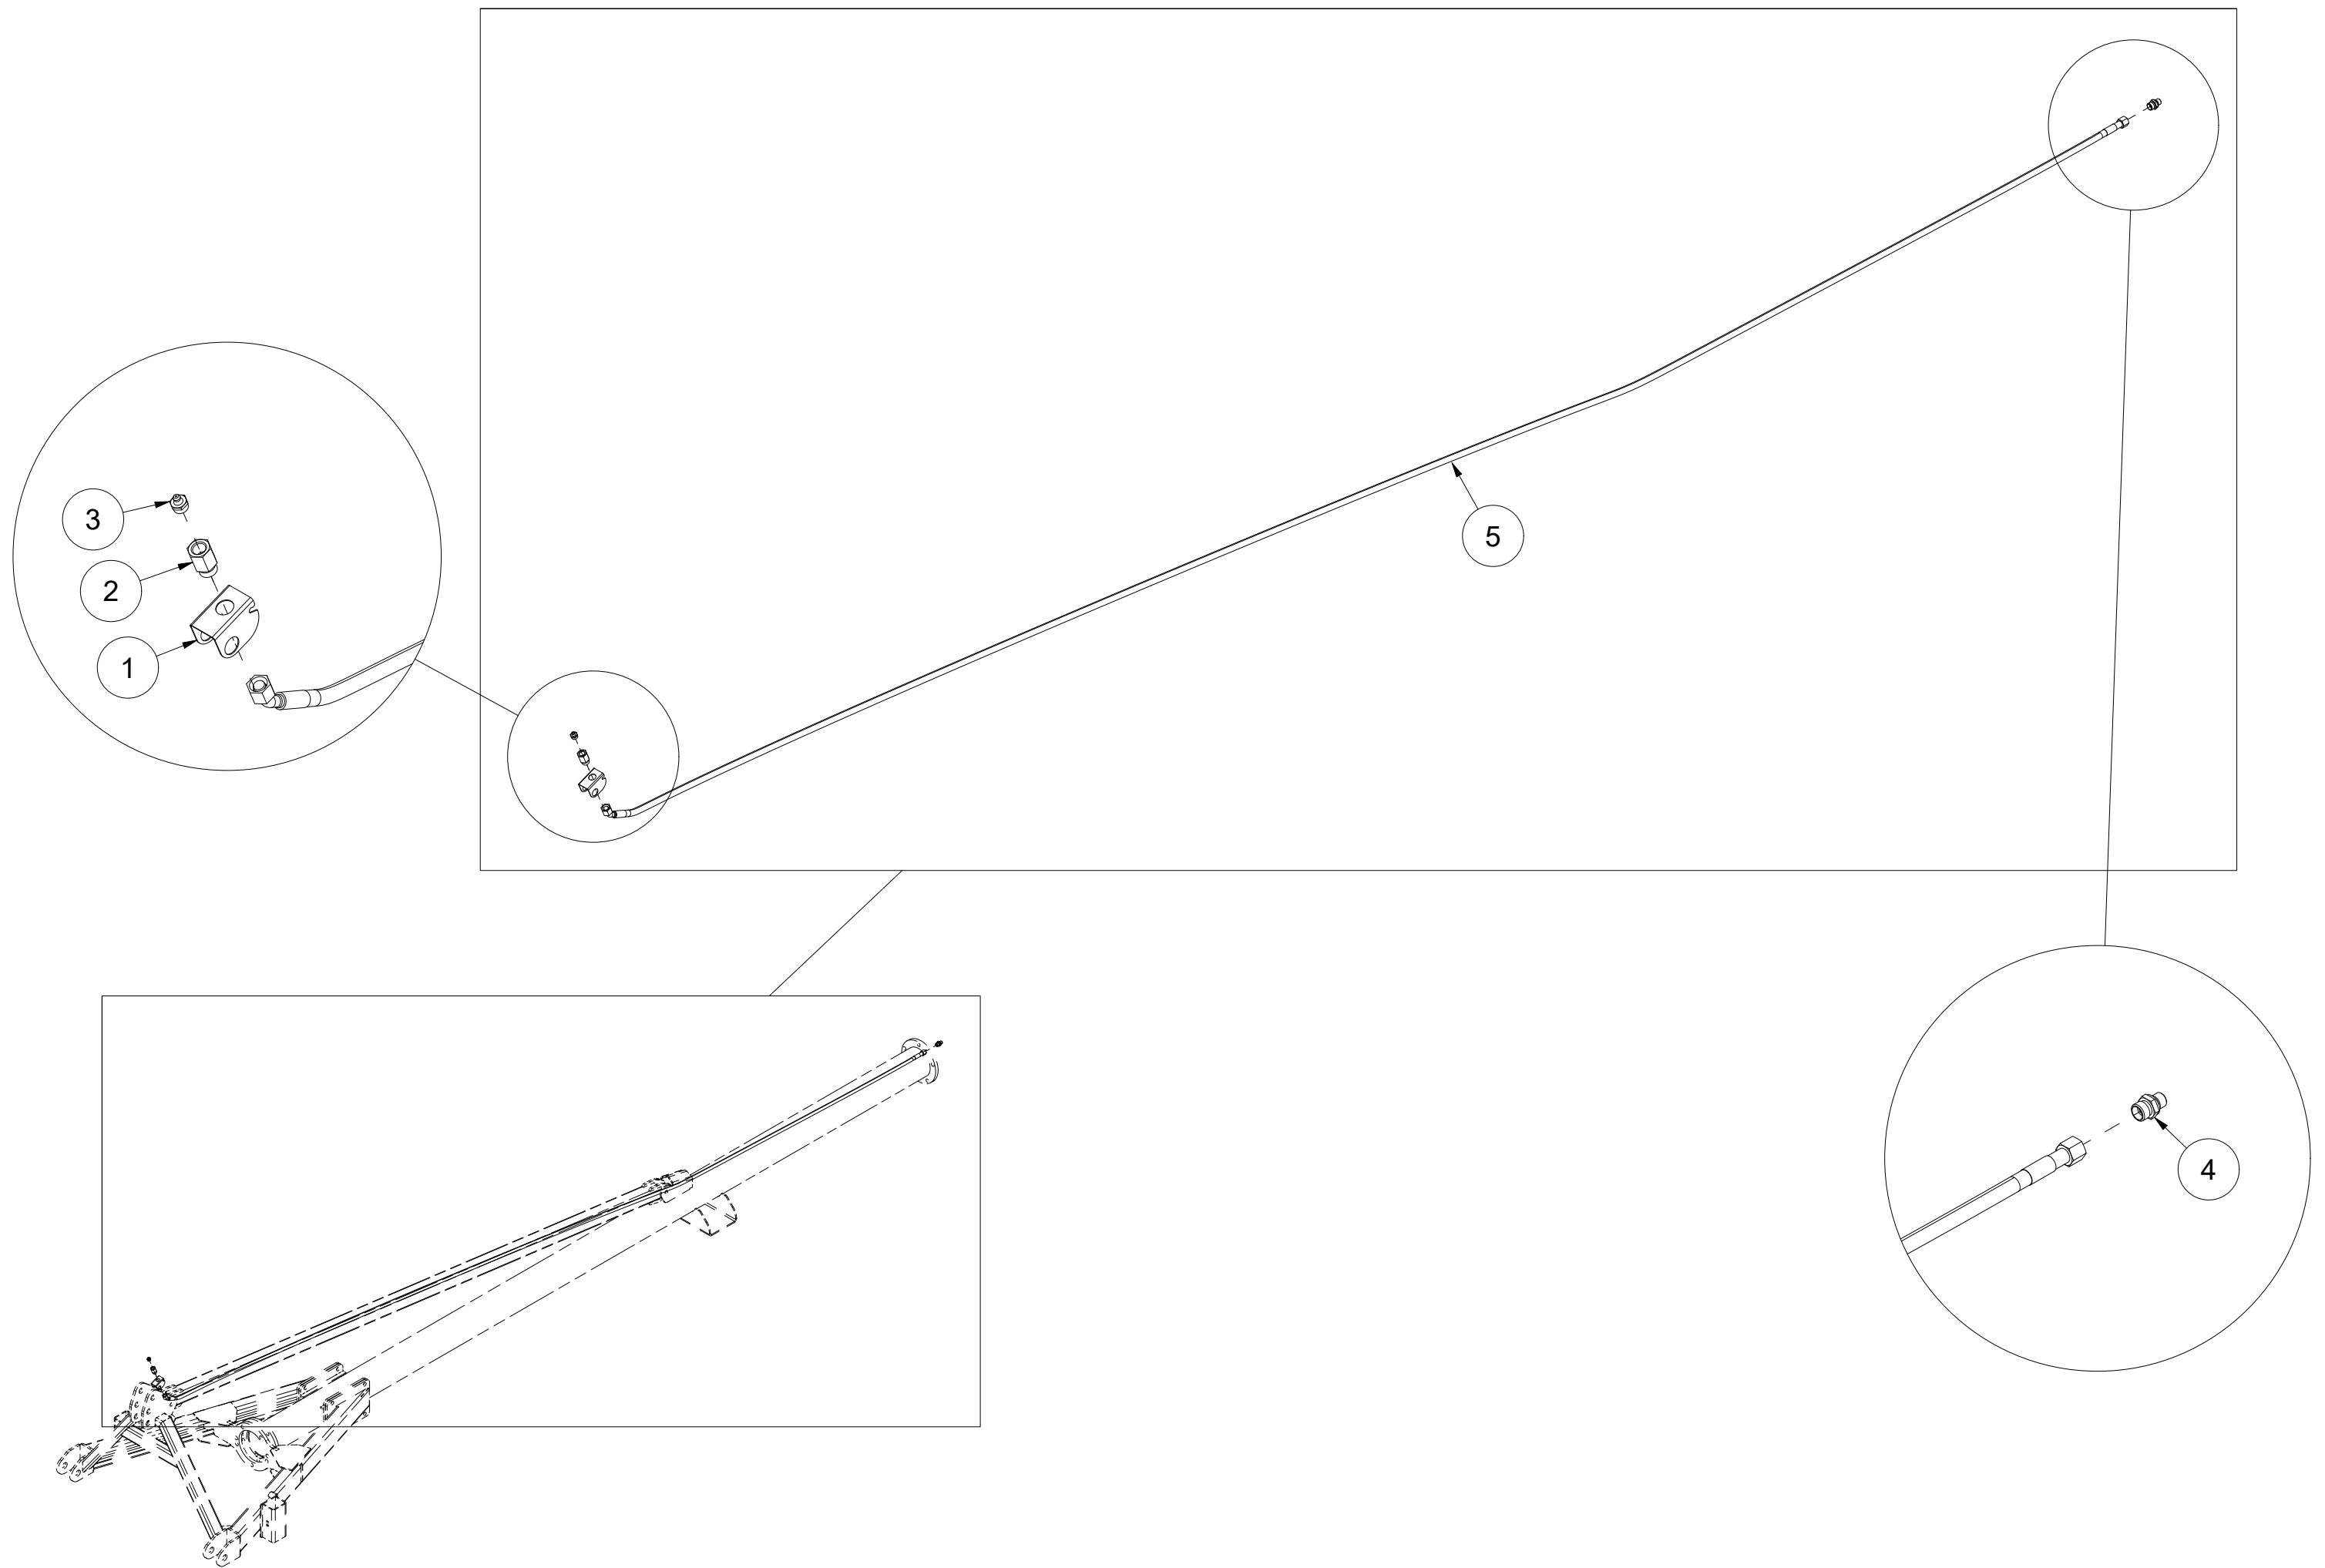

006 Smøreslange PO70 Mk2

Pos	Ant	Artikkelnr	Beskrivelse
1	1	32131007	Smørenippelfeste
2	1	2957520	Overgang GAI BSP 1/4" L10
3	1	2478413	Smørenippel 1/4"
4	1	2957754	Ansatsnippel GEK BSP 1/4" L10 ED
5	1	2958411	Hydraulikkslange 1/4" L3000