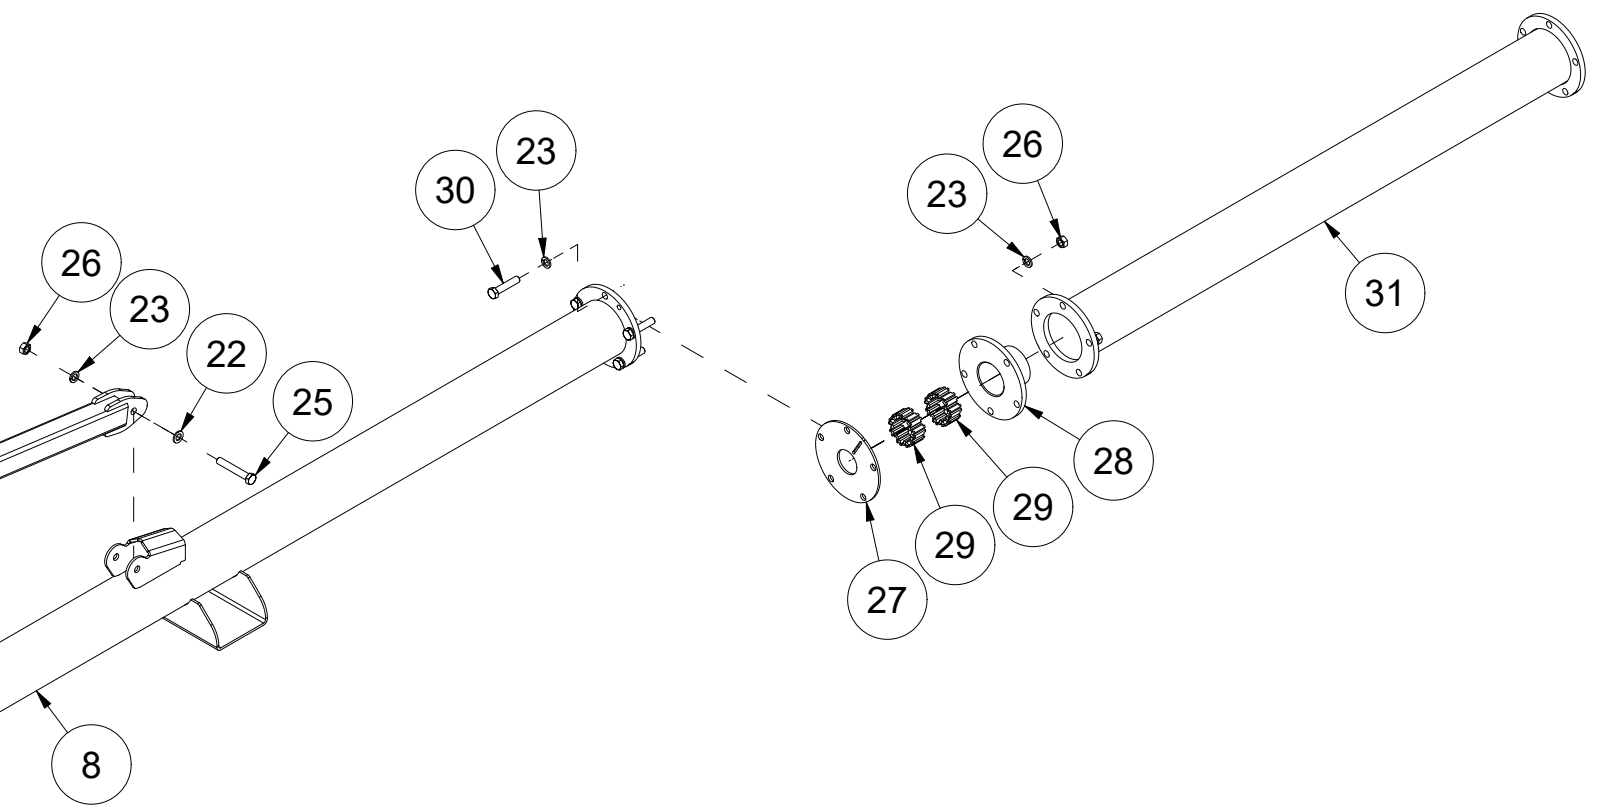

PO70 Mk2 Reservedelskatalog

Duun Industrier as
7630 Åsen, Norway
www.duun.no

001 Trepunktffeste PO70 Mk2

Pos	Ant	Artikkelnr	Beskrivelse
1	4	2556142	Orepinne Ø10x40
2	1	2935064	Klebemerke 90x48 Instruksjonshåndbok
3	1	2935069	Klebemerke 90x48 Klemfare
4	2	2935071	Klebemerke Duun H60
5	1	32101037	Trepunktfeste
6	2	32201039	Støttefot
7	2	2422290	Sekskantskrue M10x16 EIZn 8.8 DIN 933
8	2	2483610	Lockingmutter M10 EIZn DIN 985
9	2	26151086	Låsepinne
10	8	2422491	Sekskantskrue M16x45 EIZn 8.8 DIN 933
11	16	2531078	Underlagsskive M16 EIZn DIN 125
12	8	2483613	Lockingmutter M16 EIZn DIN 985
13	2	2551730	Trekkarmsbolt kat. 2 Ø28x95

002 Øvre propellstamme PO70 Mk2

Pos	Ant	Artikkelnr	Beskrivelse
1	2	2234157	Simmerring Ø60/90x10
2	2	2475310	Unbrako sylinderskrue M10x60 A4 DIN 912
3	1	2478410	Smørenippel, rett 1/8"
4	2	2483810	Lockingmutter M10 A4 DIN 985
5	2	2537060	Underlagsskive M10 A4 DIN 125
6	1	2953380	Rullelager dobbelt ø50/110
7	1	31231079	Festeplate for vernetrakt
8	1	32121001	Øvre propellstamme
9	2	32101038	Motholdsflens
10	1	32101039	Opplagringsnav
11	1	32101043	Flens
12	1	32101044	Avstandshylse
13	1	32101055	Vernetrakt med hull 2xØ10_Ø105
14	2	2427240	Sekskantskrue M8x16 VZn 8.8 DIN 933
15	2	2536047	Fjærskive M8 VZn DIN 127
16	2	2539048	Underlagsskive M8 VZn DIN 125
17	12	2531078	Underlagsskive M16 EIZn DIN 125
18	5	2422500	Sekskantskrue M16x80 EIZn 8.8 DIN 931
19	6	2483613	Lockingmutter M16 EIZn DIN 985
20	1	32101058	Serienr. brakett
21	1	32101033	Skråstag
22	1	2539078	Underlagsskive M16 VZn DIN 125
23	11	2539006	Fjærskive M16 VZn DIN 127
24	1	2422503	Sekskantskrue M16x110 EIZn 8.8 DIN 931
25	1	2427502	Sekskantskrue M16x100 VZn 8.8 DIN 931
26	6	2481813	Sekskantmutter M16 VZn DIN 934
27	1	32131003	Smøresporplate midtlager
28	1	32131002	Lagerhus
29	2	2245028	Lager
30	5	2427499	Sekskantskrue M16x75 VZn 8.8 DIN 931
31	1	32131001	Skjøtestykke propellstamme