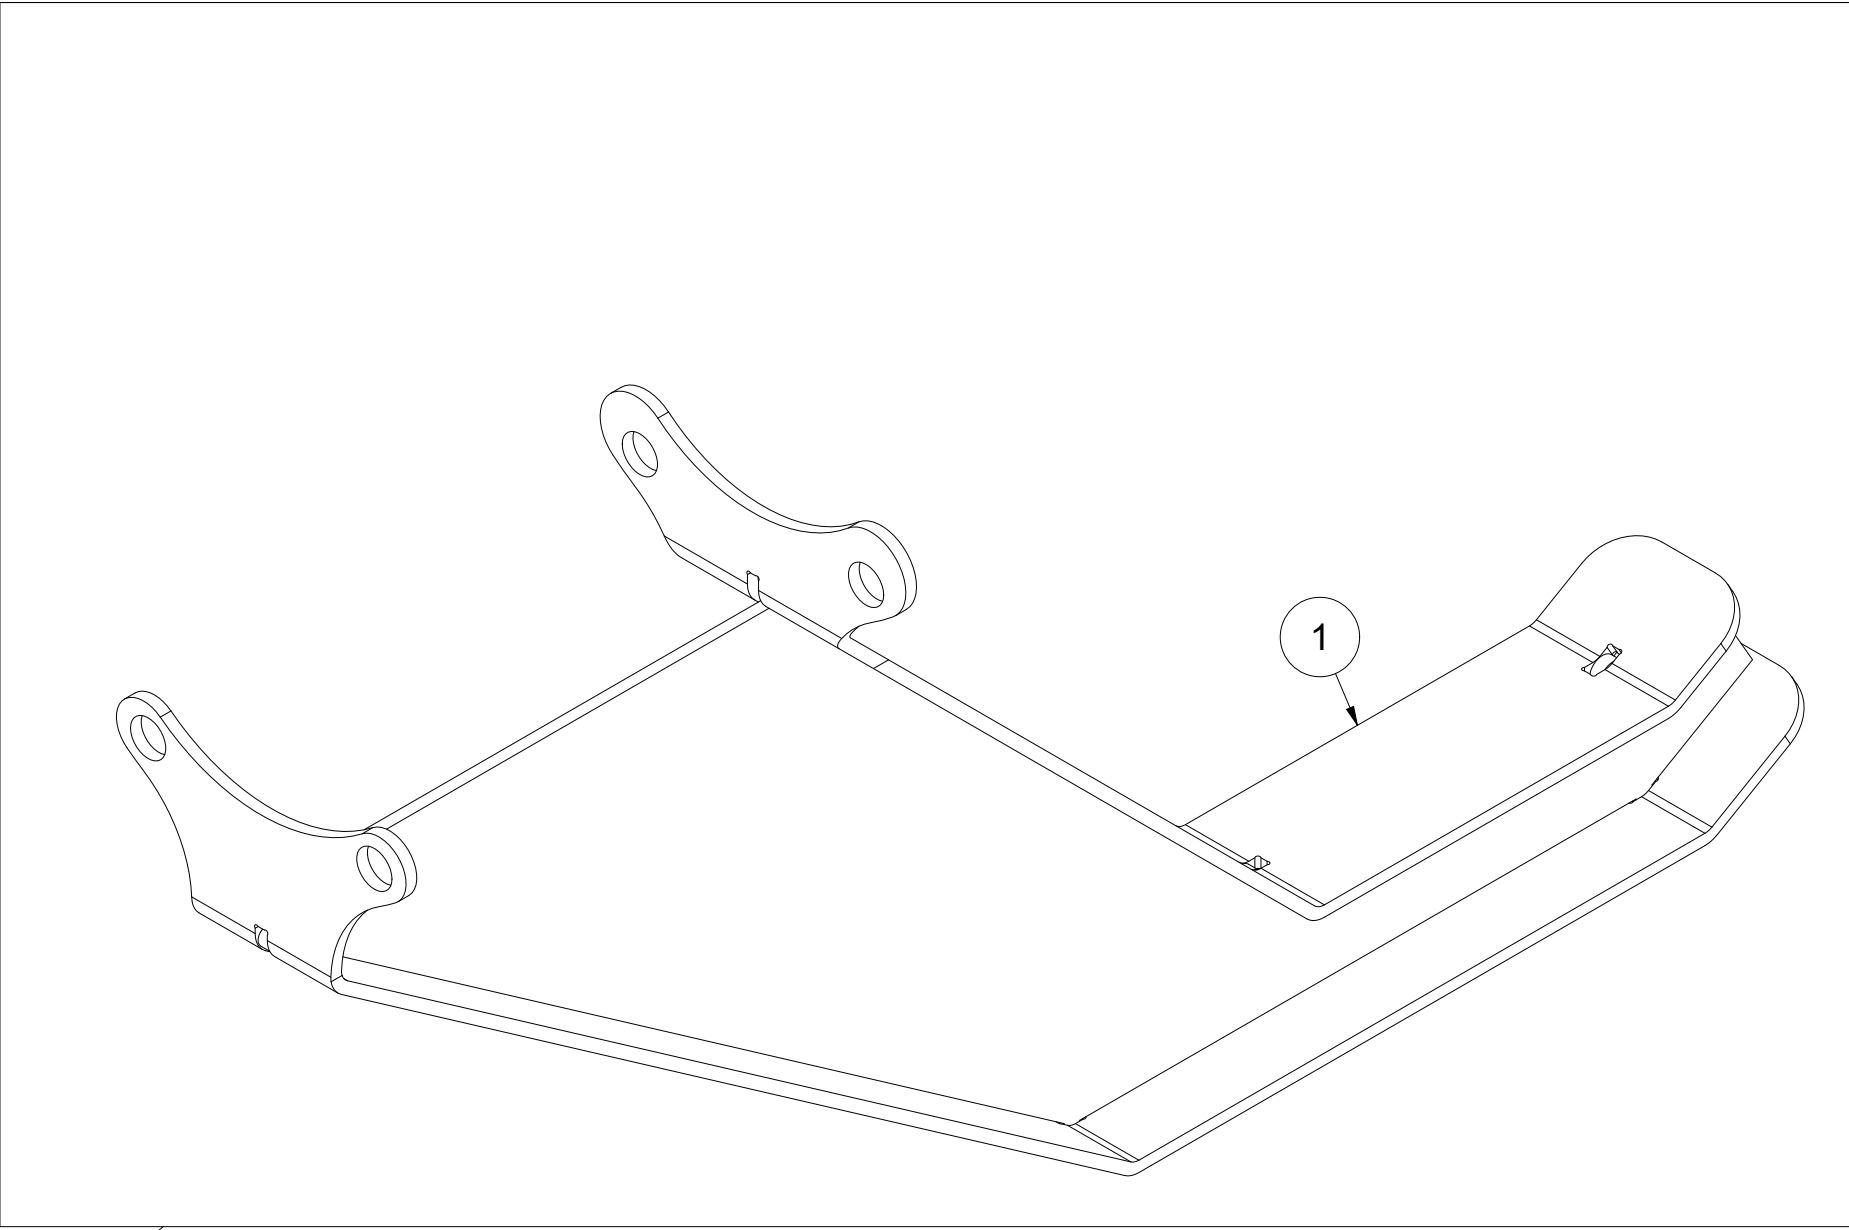

Pos	Ant	Artikkelnr	Beskrivelse
1	1	32121004	Nedre opplagring
2	1	32121005	Delingsstykke
3	4	2245028	Lager
4	8	2427495	Sekskantskrue M16x60 VZn 8.8 DIN 931
5	16	2539006	Fjærskive M16 VZn DIN 127
6	8	2481813	Sekskantmutter M16 VZn DIN 934
7	1	32101040	Propell
8	1	2475299	Unbrako sylinderskrue M10x30 A4 DIN 912
9	1	2537060	Underlagsskive M10 A4 DIN 125
10	6	2527128	Låsestift 13x55 DIN 1474
11	1	2553150	Seegerring A 50x2,0 DIN 471
12	1	32131004	Drivaksel
13	1	32131005	Skjøtestykke drivaksel
14	1	32131006	Nedre drivaksel

004 Støttefot PO70 Mk2