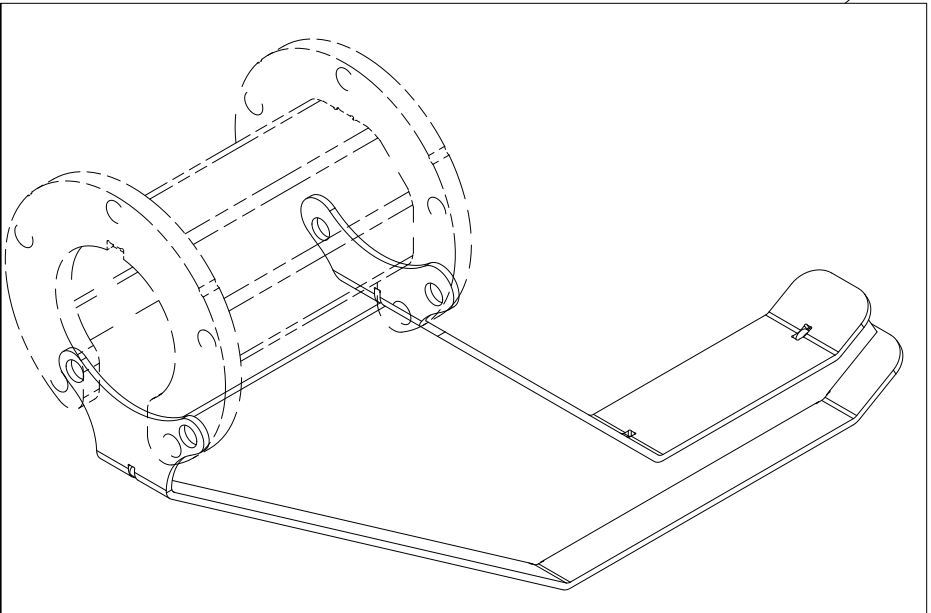

Pos	Ant	Artikkelnr	Beskrivelse
1	1	32121004	Nedre opplagring
2	1	32121005	Delingsstykke
3	4	2245028	Lager
4	8	2427495	Sekskantskrue M16x60 VZn 8.8 DIN 931
5	16	2539006	Fjærskive M16 VZn DIN 127
6	8	2481813	Sekskantmutter M16 VZn DIN 934
7	1	32101040	Propell
8	1	2475299	Unbrako sylinderskrue M10x30 A4 DIN 912
9	1	2537060	Underlagsskive M10 A4 DIN 125
10	6	2527128	Låsestift 13x55 DIN 1474
11	1	2553150	Seegerring A 50x2,0 DIN 471
12	1	32131004	Drivaksel
13	1	32131005	Skjøtestykke drivaksel
14	1	32131006	Nedre drivaksel

004 Støttefot PO70 Mk2