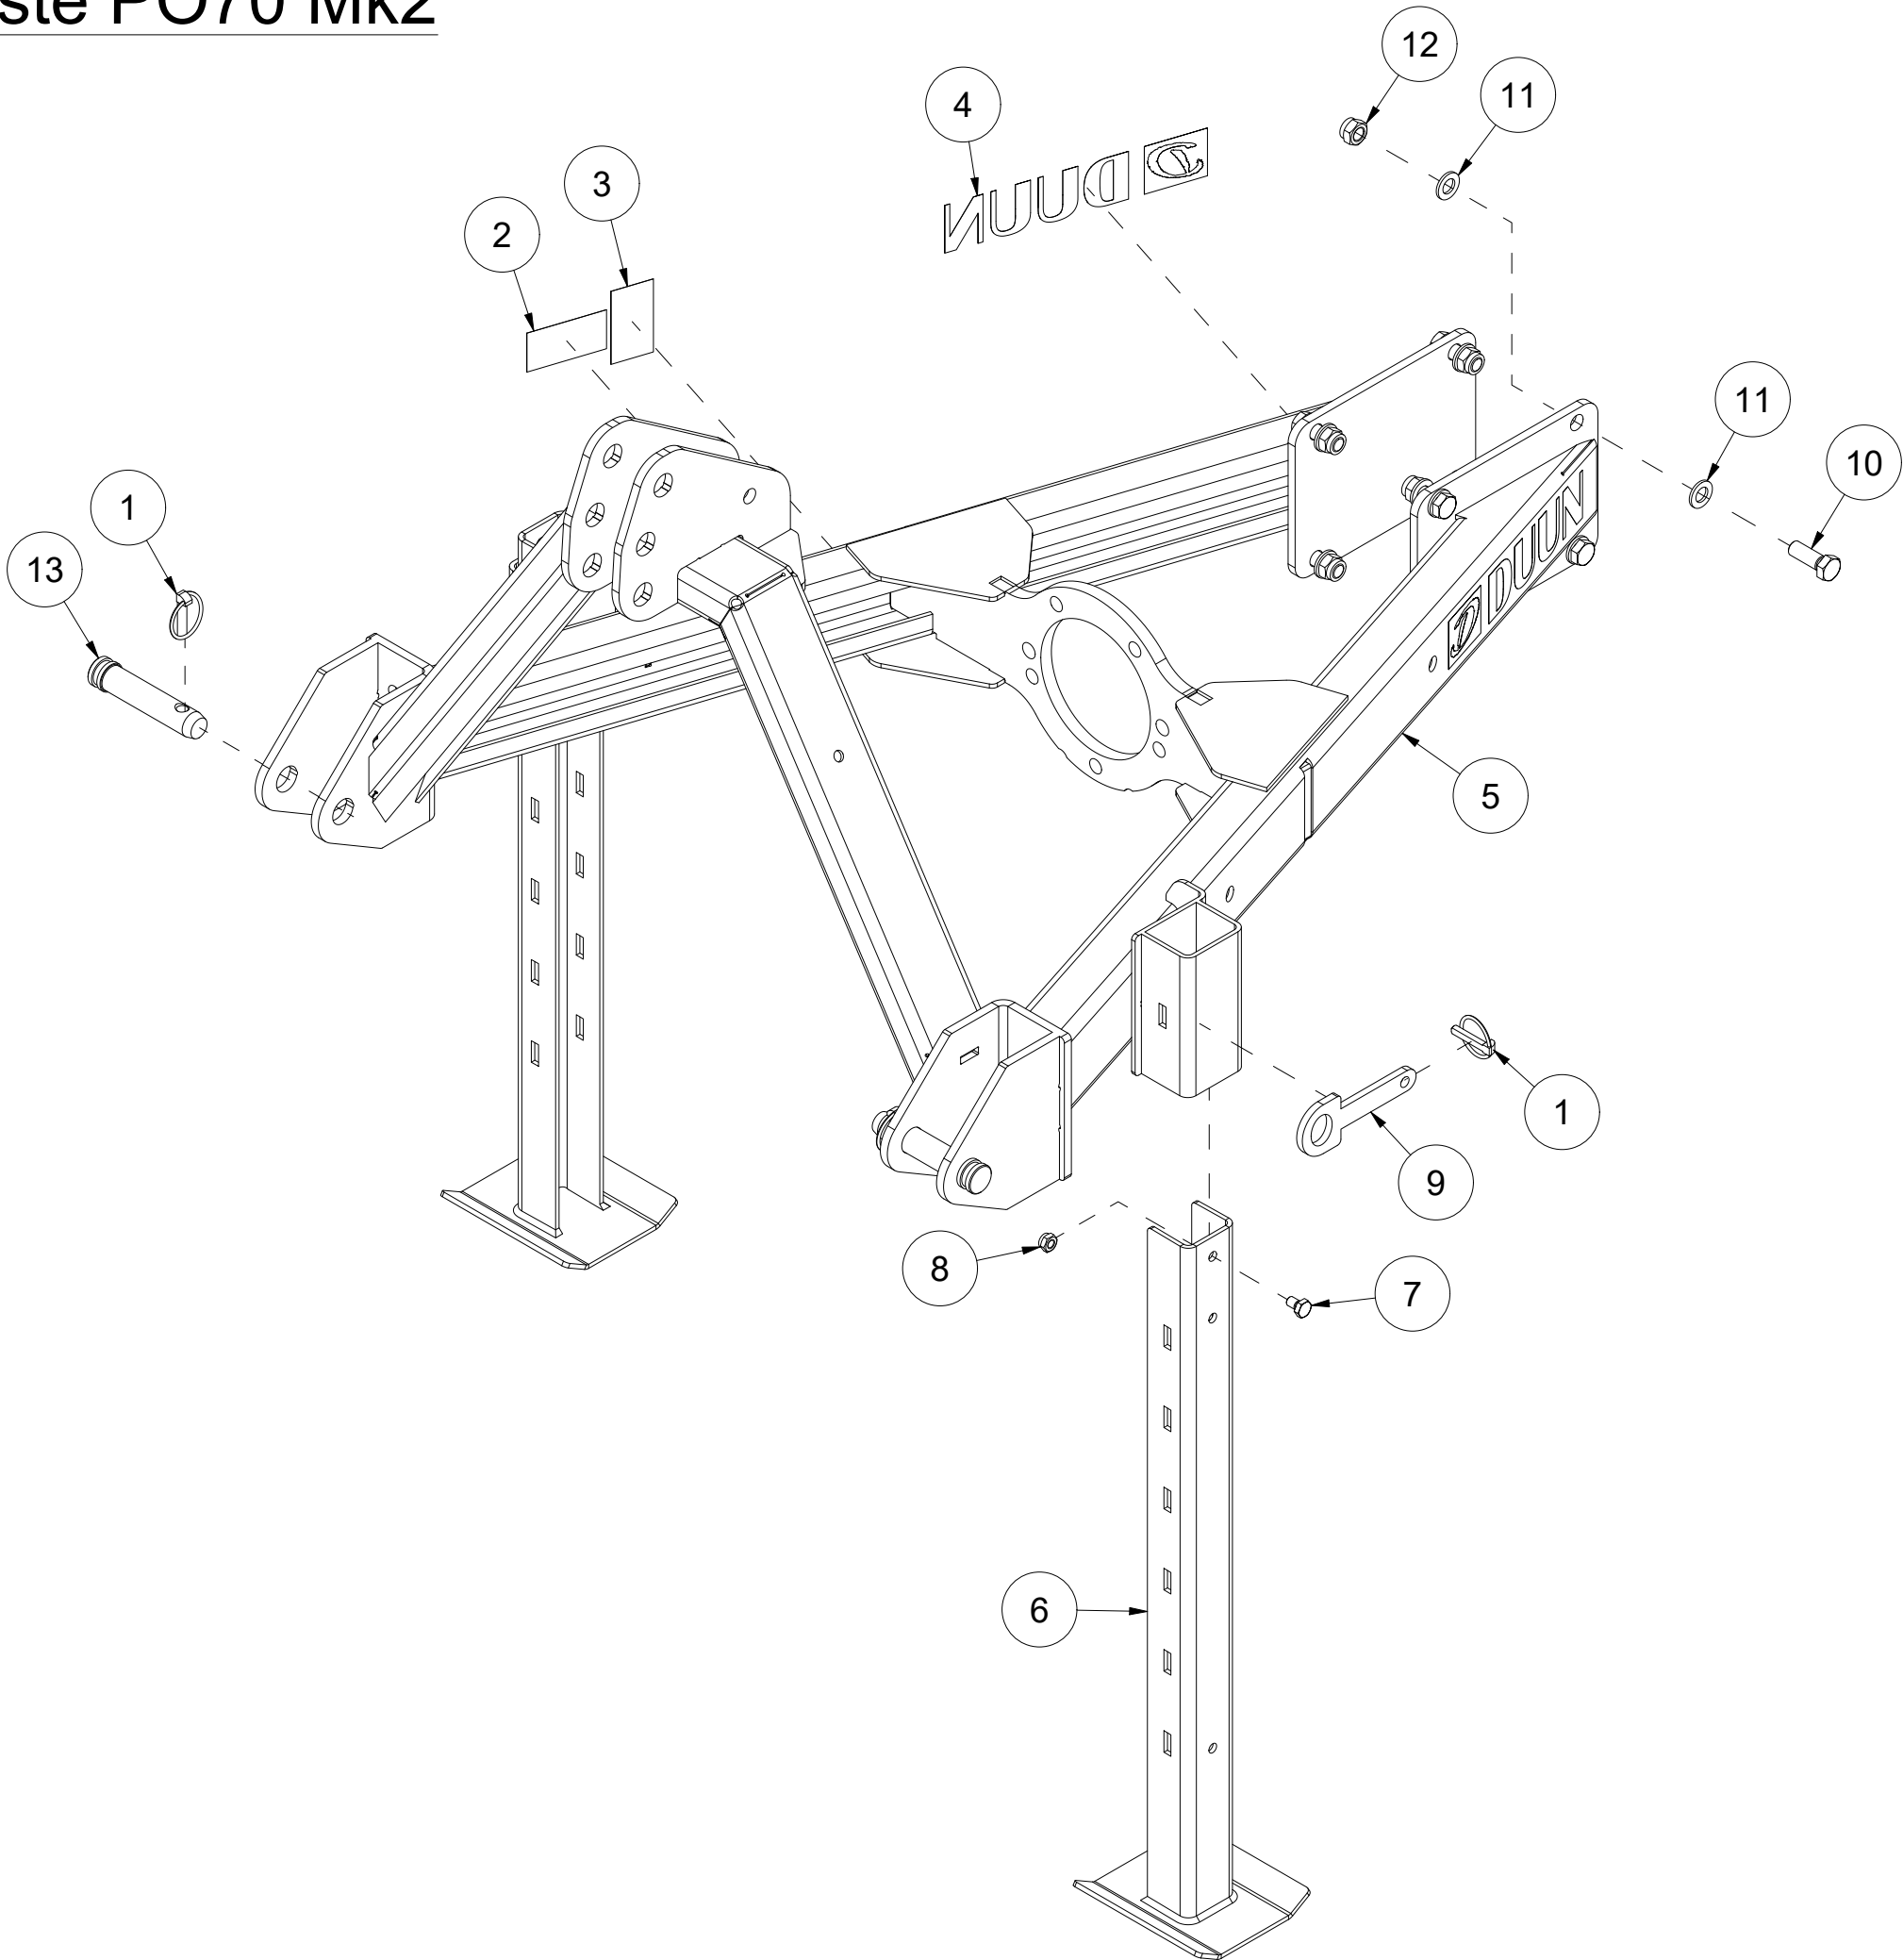

PO70 Mk2 Reservedelskatalog

Duun Industrier as
7630 Åsen, Norway
www.duun.no

001 Trepunktffeste PO70 Mk2

Pos	Ant	Artikkelnr	Beskrivelse
1	4	2556142	Orepinne Ø10x40
2	1	2935064	Klebemerke 90x48 Instruksjonshåndbok
3	1	2935069	Klebemerke 90x48 Klemfare
4	2	2935071	Klebemerke Duun H60
5	1	32101037	Trepunktfeste
6	2	32201039	Støttefot
7	2	2422290	Sekskantskrue M10x16 EIZn 8.8 DIN 933
8	2	2483610	Lockingmutter M10 EIZn DIN 985
9	2	26151086	Låsepinne
10	8	2422491	Sekskantskrue M16x45 EIZn 8.8 DIN 933
11	16	2531078	Underlagsskive M16 EIZn DIN 125
12	8	2483613	Lockingmutter M16 EIZn DIN 985
13	2	2551730	Trekkarmsbolt kat. 2 Ø28x95

002 Øvre propellstamme PO70 Mk2

Pos	Ant	Artikkelnr	Beskrivelse
1	2	2234157	Simmerring Ø60/90x10
2	2	2475310	Unbrako sylinderskrue M10x60 A4 DIN 912
3	1	2478410	Smørenippel, rett 1/8"
4	2	2483810	Lockingmutter M10 A4 DIN 985
5	2	2537060	Underlagsskive M10 A4 DIN 125
6	1	2953380	Rullelager dobbelt ø50/110
7	1	31231079	Festeplate for vernetrakt
8	1	32121001	Øvre propellstamme
9	2	32101038	Motholdsflens
10	1	32101039	Opplagringsnav
11	1	32101043	Flens
12	1	32101044	Avstandshylse
13	1	32101055	Vernetrakt med hull 2xØ10_Ø105
14	2	2427240	Sekskantskrue M8x16 VZn 8.8 DIN 933
15	2	2536047	Fjærskive M8 VZn DIN 127
16	2	2539048	Underlagsskive M8 VZn DIN 125
17	12	2531078	Underlagsskive M16 EIZn DIN 125
18	5	2422500	Sekskantskrue M16x80 EIZn 8.8 DIN 931
19	6	2483613	Lockingmutter M16 EIZn DIN 985
20	1	32101058	Serienr. brakett
21	1	32101033	Skråstag
22	1	2539078	Underlagsskive M16 VZn DIN 125
23	11	2539006	Fjærskive M16 VZn DIN 127
24	1	2422503	Sekskantskrue M16x110 EIZn 8.8 DIN 931
25	1	2427502	Sekskantskrue M16x100 VZn 8.8 DIN 931
26	6	2481813	Sekskantmutter M16 VZn DIN 934
27	1	32131003	Smøresporplate midtlager
28	1	32131002	Lagerhus
29	2	2245028	Lager
30	5	2427499	Sekskantskrue M16x75 VZn 8.8 DIN 931
31	1	32131001	Skjøtestykke propellstamme