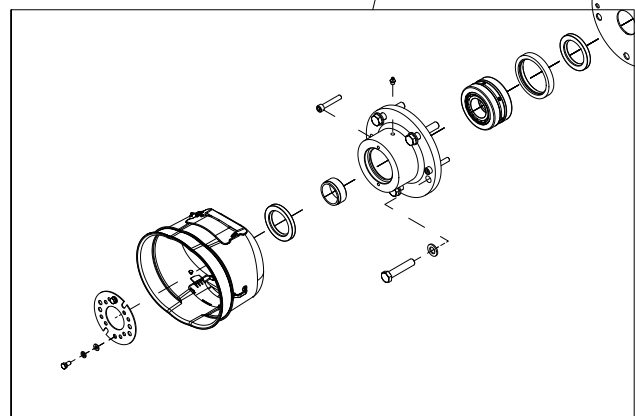

PO70 Mk2 Reservedelskatalog

Duun Industrier as
7630 Åsen, Norway
www.duun.no

001 Trepunktffeste PO70 Mk2

Pos	Ant	Artikkelnr	Beskrivelse
1	4	2556142	Orepinne Ø10x40
2	1	2935064	Klebemerke 90x48 Instruksjonshåndbok
3	1	2935069	Klebemerke 90x48 Klemfare
4	2	2935071	Klebemerke Duun H60
5	1	32101037	Trepunktfeste
6	2	32201039	Støttefot
7	2	2422290	Sekskantskrue M10x16 EIZn 8.8 DIN 933
8	2	2483610	Lockingmutter M10 EIZn DIN 985
9	2	26151086	Låsepinne
10	8	2422491	Sekskantskrue M16x45 EIZn 8.8 DIN 933
11	16	2531078	Underlagsskive M16 EIZn DIN 125
12	8	2483613	Lockingmutter M16 EIZn DIN 985
13	2	2551730	Trekkarmsbolt kat. 2 Ø28x95

002 Øvre propellstamme PO70 Mk2

Pos	Ant	Artikkelnr	Beskrivelse
1	2	2234157	Simmerring Ø60/90x10
2	2	2475310	Unbrako sylinderskrue M10x60 A4 DIN 912
3	1	2478410	Smørenippel, rett 1/8"
4	2	2483810	Lockingmutter M10 A4 DIN 985
5	2	2537060	Underlagsskive M10 A4 DIN 125
6	1	2953380	Rullelager dobbelt ø50/110
7	1	31231079	Festeplate for vernetrakt
8	1	32121001	Øvre propellstamme
9	2	32101038	Motholdsflens
10	1	32101039	Opplagringsnav
11	1	32101043	Flens
12	1	32101044	Avstandshylse
13	1	32101055	Vernetrakt med hull 2xØ10_Ø105
14	2	2427240	Sekskantskrue M8x16 VZn 8.8 DIN 933
15	2	2536047	Fjærskive M8 VZn DIN 127
16	2	2539048	Underlagsskive M8 VZn DIN 125
17	12	2531078	Underlagsskive M16 EIZn DIN 125
18	5	2422500	Sekskantskrue M16x80 EIZn 8.8 DIN 931
19	6	2483613	Lockingmutter M16 EIZn DIN 985
20	1	32101058	Serienr. brakett
21	1	32101033	Skråstag
22	1	2539078	Underlagsskive M16 VZn DIN 125
23	11	2539006	Fjærskive M16 VZn DIN 127
24	1	2422503	Sekskantskrue M16x110 EIZn 8.8 DIN 931
25	1	2427502	Sekskantskrue M16x100 VZn 8.8 DIN 931
26	6	2481813	Sekskantmutter M16 VZn DIN 934
27	1	32131003	Smøresporplate midtlager
28	1	32131002	Lagerhus
29	2	2245028	Lager
30	5	2427499	Sekskantskrue M16x75 VZn 8.8 DIN 931
31	1	32131001	Skjøtestykke propellstamme