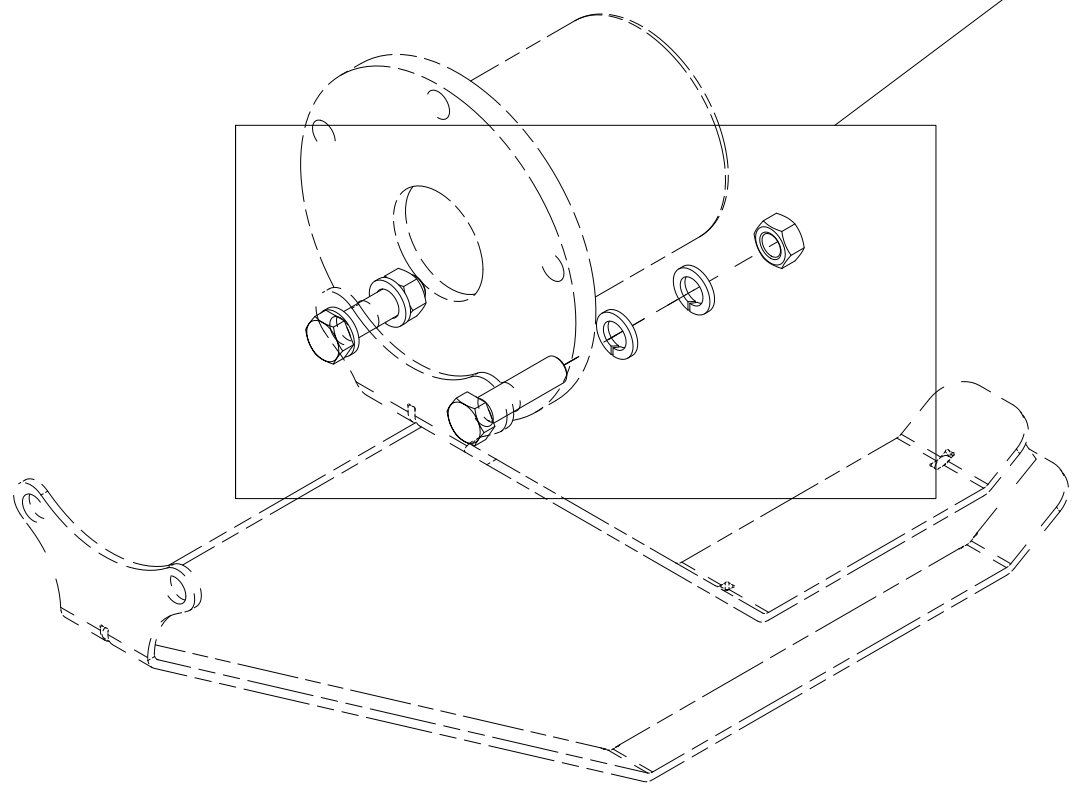

007 Skruer uten rensekniv PO70 Mk2

Pos	Ant	Artikkelnr	Beskrivelse
1	2	2481813	Sekskantmutter M16 VZn DIN 934
2	4	2539006	Fjærskive M16 VZn DIN 127
3	2	2427495	Sekskantskrue M16x60 VZn 8.8 DIN 931