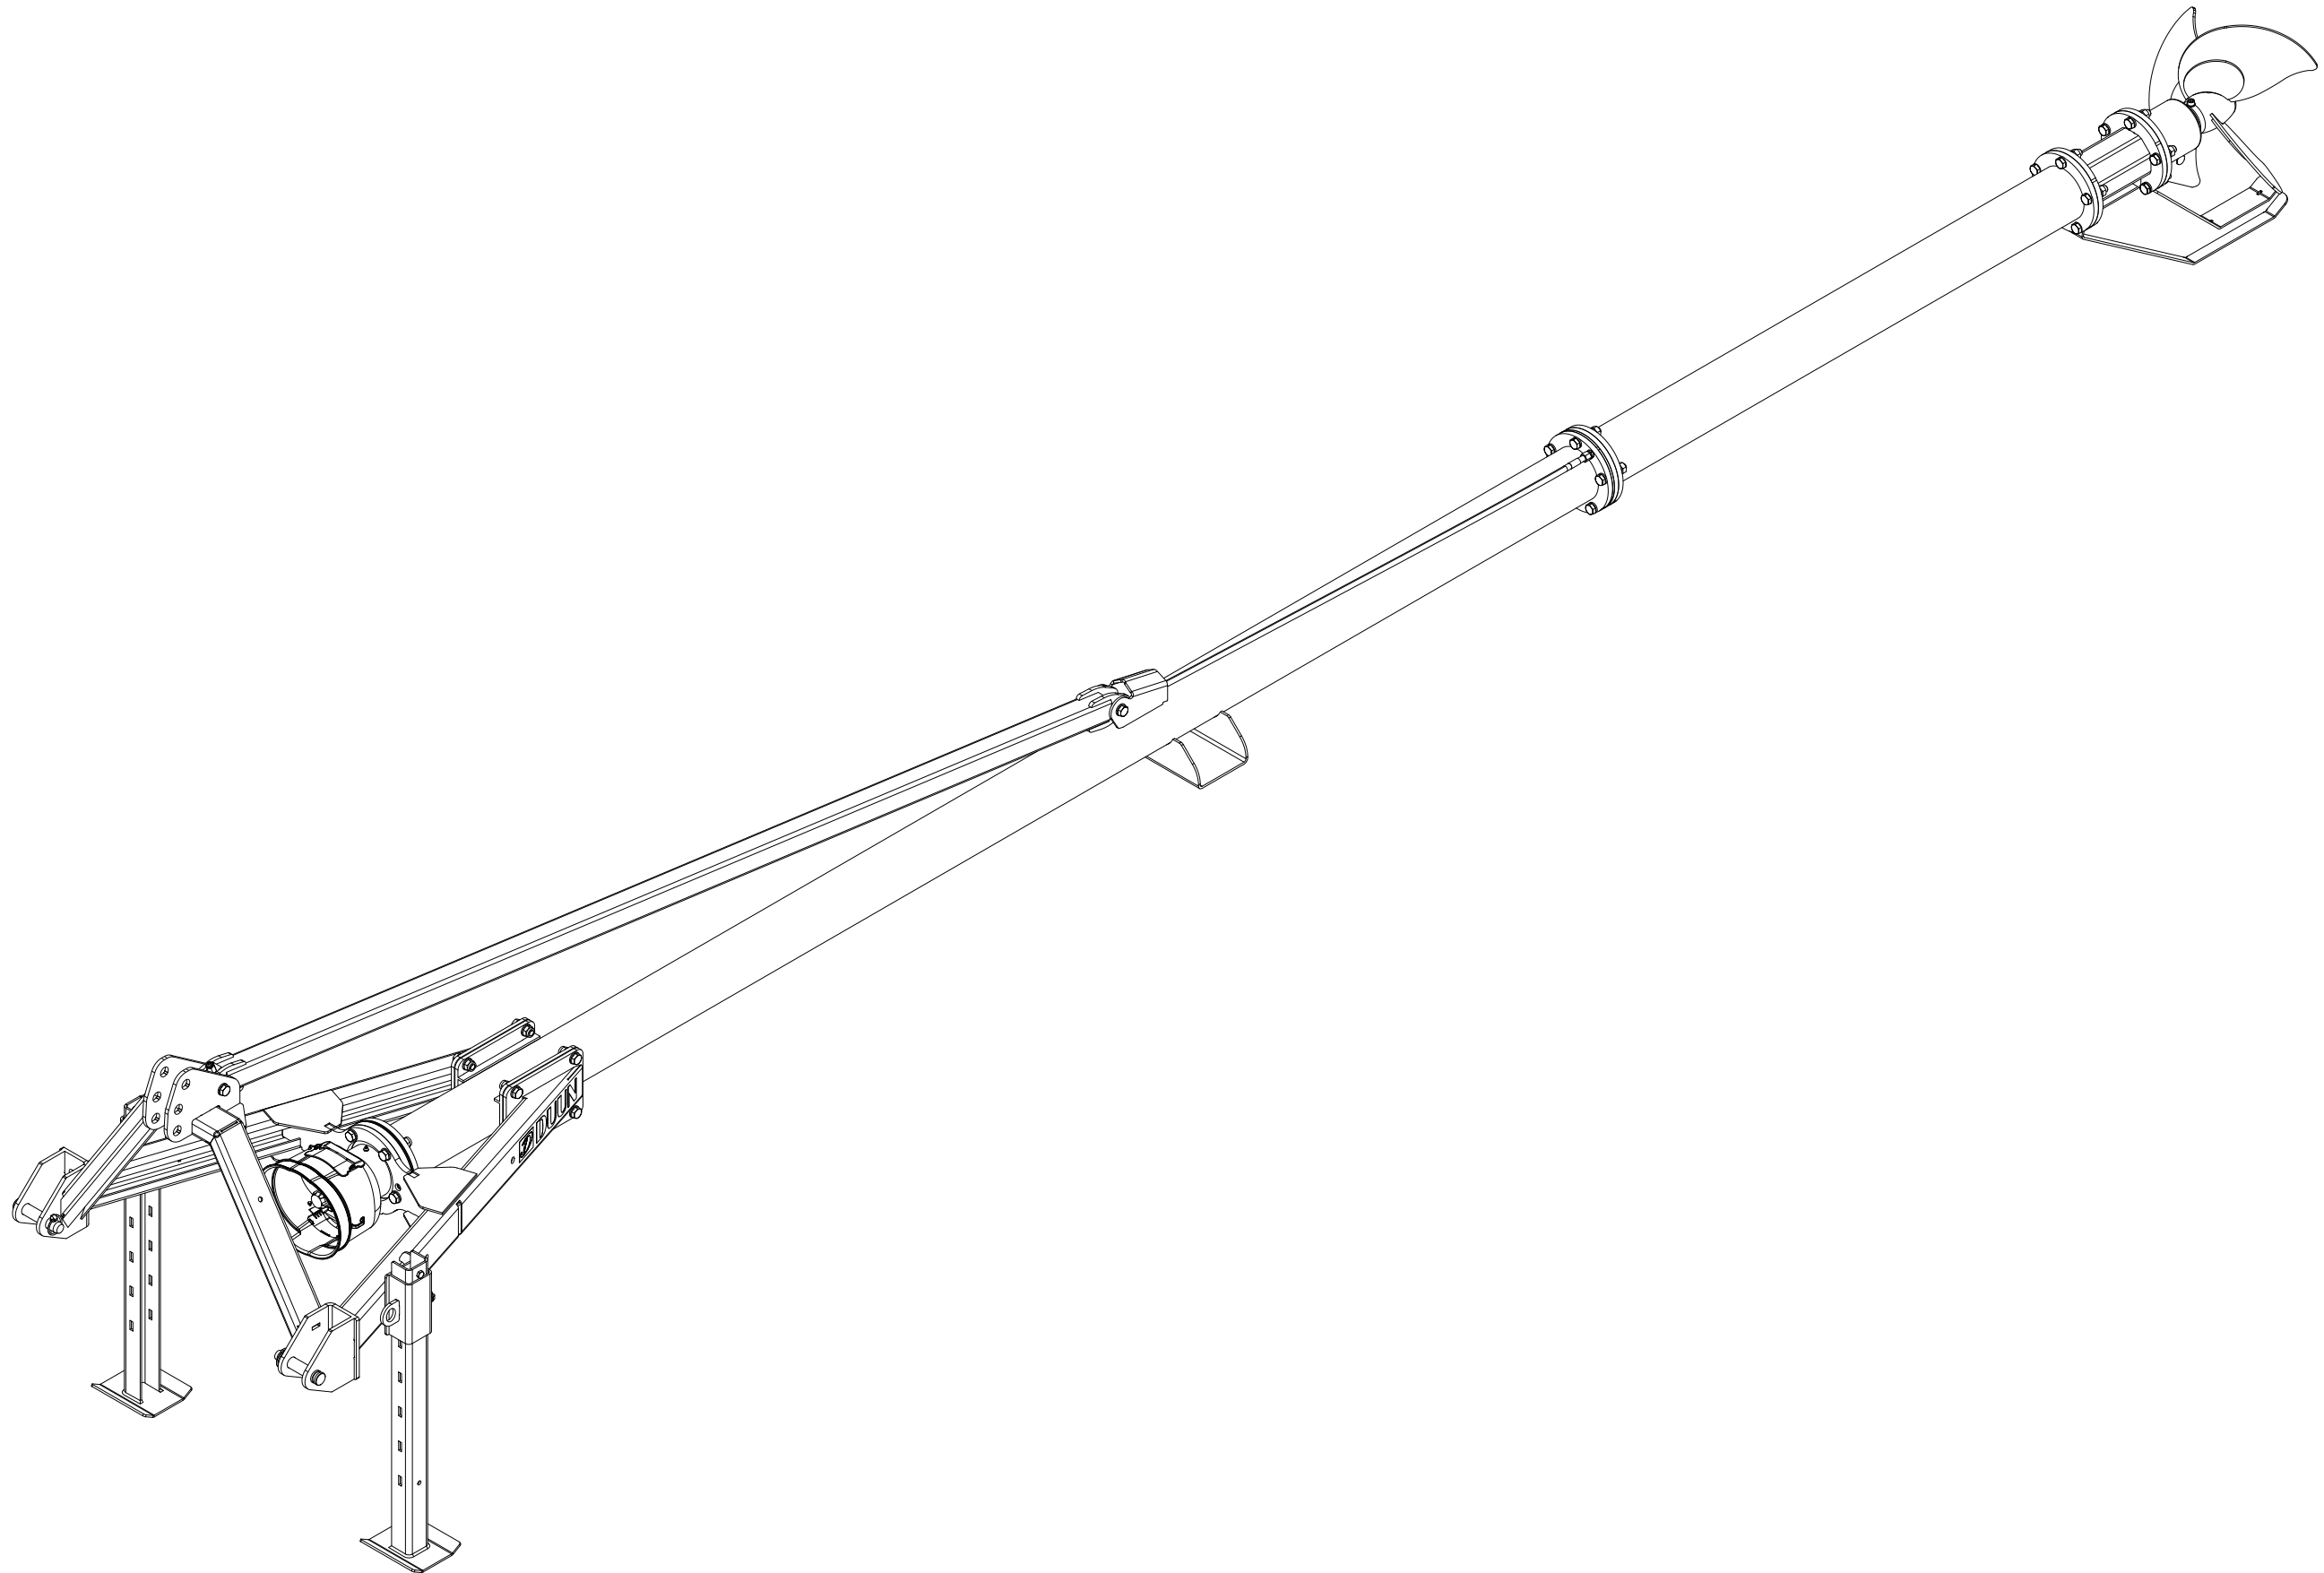

PO70 Mk2 Reservedelskatalog

Duun Industrier as
7630 Åsen, Norway
www.duun.no

001 Trepunktffeste PO70 Mk2

Pos	Ant	Artikkelnr	Beskrivelse
1	4	2556142	Orepinne Ø10x40
2	1	2935064	Klebemerke 90x48 Instruksjonshåndbok
3	1	2935069	Klebemerke 90x48 Klemfare
4	2	2935071	Klebemerke Duun H60
5	1	32101037	Trepunktfeste
6	2	32201039	Støttefot
7	2	2422290	Sekskantskrue M10x16 EIZn 8.8 DIN 933
8	2	2483610	Lockingmutter M10 EIZn DIN 985
9	2	26151086	Låsepinne
10	8	2422491	Sekskantskrue M16x45 EIZn 8.8 DIN 933
11	16	2531078	Underlagsskive M16 EIZn DIN 125
12	8	2483613	Lockingmutter M16 EIZn DIN 985
13	2	2551730	Trekkarmsbolt kat. 2 Ø28x95

002 Øvre propellstamme PO70 Mk2

Pos	Ant	Artikkelnr	Beskrivelse
1	2	2234157	Simmerring Ø60/90x10
2	2	2475310	Unbrako sylinderskrue M10x60 A4 DIN 912
3	1	2478410	Smørenippel, rett 1/8"
4	2	2483810	Lockingmutter M10 A4 DIN 985
5	2	2537060	Underlagsskive M10 A4 DIN 125
6	1	2953380	Rullelager dobbelt ø50/110
7	1	31231079	Festeplate for vernetrakt
8	1	32121001	Øvre propellstamme
9	2	32101038	Motholdsflens
10	1	32101039	Opplagringsnav
11	1	32101043	Flens
12	1	32101044	Avstandshylse
13	1	32101055	Vernetrakt med hull 2xØ10_Ø105
14	2	2427240	Sekskantskrue M8x16 VZn 8.8 DIN 933
15	2	2536047	Fjærskive M8 VZn DIN 127
16	2	2539048	Underlagsskive M8 VZn DIN 125
17	12	2531078	Underlagsskive M16 EIZn DIN 125
18	5	2422500	Sekskantskrue M16x80 EIZn 8.8 DIN 931
19	6	2483613	Lockingmutter M16 EIZn DIN 985
20	1	32101058	Serienr. brakett
21	1	32101033	Skråstag
22	1	2539078	Underlagsskive M16 VZn DIN 125
23	11	2539006	Fjærskive M16 VZn DIN 127
24	1	2422503	Sekskantskrue M16x110 EIZn 8.8 DIN 931
25	1	2427502	Sekskantskrue M16x100 VZn 8.8 DIN 931
26	6	2481813	Sekskantmutter M16 VZn DIN 934
27	1	32131003	Smøresporplate midtlager
28	1	32131002	Lagerhus
29	2	2245028	Lager
30	5	2427499	Sekskantskrue M16x75 VZn 8.8 DIN 931
31	1	32131001	Skjøtestykke propellstamme