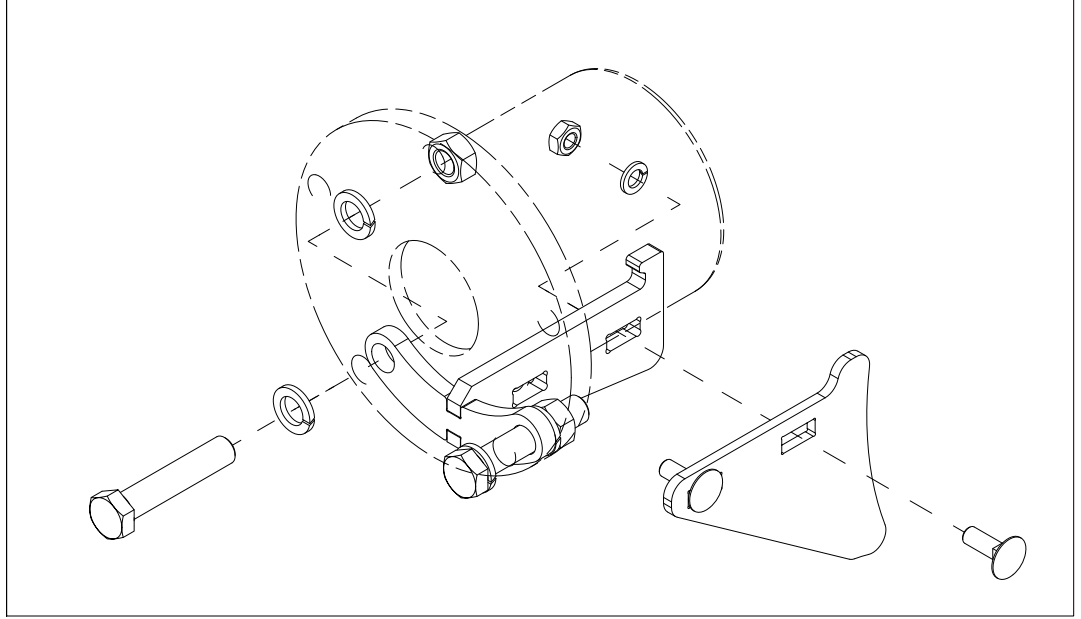

005 Rensekniv PO70 Mk2

Pos	Ant	Artikkelnr	Beskrivelse
1	1	32121006	Rensekniv PO 50/70 Mk2
2	1	32121007	Knivholder
3	2	2539000	Fjærskive M10 VZn DIN 127
4	2	2481810	Sekskantmutter M10 VZn DIN 934
5	2	2444312	Låseskrue M10x30 VZn DIN 603
6	2	2427500	Sekskantskrue M16x80 VZn 8.8 DIN 931
7	4	2539006	Fjærskive M16 VZn DIN 127
8	2	2481813	Sekskantmutter M16 VZn DIN 934