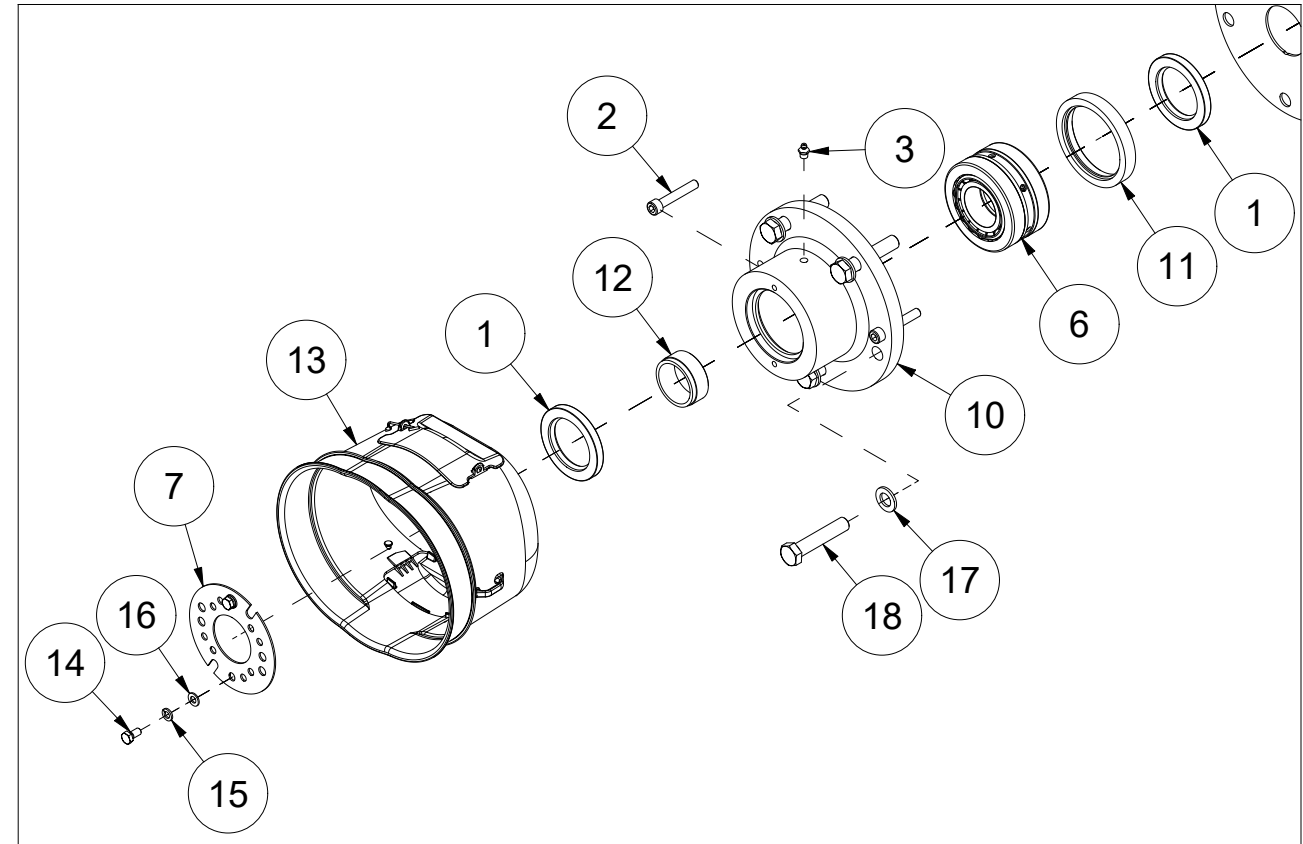

PO70 Mk2 Reservedelskatalog

Duun Industrier as
7630 Åsen, Norway
www.duun.no

001 Trepunktffeste PO70 Mk2

Pos	Ant	Artikkelnr	Beskrivelse
1	4	2556142	Orepinne Ø10x40
2	1	2935064	Klebemerke 90x48 Instruksjonshåndbok
3	1	2935069	Klebemerke 90x48 Klemfare
4	2	2935071	Klebemerke Duun H60
5	1	32101037	Trepunktfeste
6	2	32201039	Støttefot
7	2	2422290	Sekskantskrue M10x16 EIZn 8.8 DIN 933
8	2	2483610	Lockingmutter M10 EIZn DIN 985
9	2	26151086	Låsepinne
10	8	2422491	Sekskantskrue M16x45 EIZn 8.8 DIN 933
11	16	2531078	Underlagsskive M16 EIZn DIN 125
12	8	2483613	Lockingmutter M16 EIZn DIN 985
13	2	2551730	Trekkarmsbolt kat. 2 Ø28x95

002 Øvre propellstamme PO70 Mk2

Pos	Ant	Artikkelnr	Beskrivelse
1	2	2234157	Simmerring Ø60/90x10
2	2	2475310	Unbrako sylinderskrue M10x60 A4 DIN 912
3	1	2478410	Smørenippel, rett 1/8"
4	2	2483810	Lockingmutter M10 A4 DIN 985
5	2	2537060	Underlagsskive M10 A4 DIN 125
6	1	2953380	Rullelager dobbelt ø50/110
7	1	31231079	Festeplate for vernetrakt
8	1	32121001	Øvre propellstamme
9	2	32101038	Motholdsflens
10	1	32101039	Opplagringsnav
11	1	32101043	Flens
12	1	32101044	Avstandshylse
13	1	32101055	Vernetrakt med hull 2xØ10_Ø105
14	2	2427240	Sekskantskrue M8x16 VZn 8.8 DIN 933
15	2	2536047	Fjærskive M8 VZn DIN 127
16	2	2539048	Underlagsskive M8 VZn DIN 125
17	12	2531078	Underlagsskive M16 EIZn DIN 125
18	5	2422500	Sekskantskrue M16x80 EIZn 8.8 DIN 931
19	6	2483613	Lockingmutter M16 EIZn DIN 985
20	1	32101058	Serienr. brakett
21	1	32101033	Skråstag
22	1	2539078	Underlagsskive M16 VZn DIN 125
23	11	2539006	Fjærskive M16 VZn DIN 127
24	1	2422503	Sekskantskrue M16x110 EIZn 8.8 DIN 931
25	1	2427502	Sekskantskrue M16x100 VZn 8.8 DIN 931
26	6	2481813	Sekskantmutter M16 VZn DIN 934
27	1	32131003	Smøresporplate midtlager
28	1	32131002	Lagerhus
29	2	2245028	Lager
30	5	2427499	Sekskantskrue M16x75 VZn 8.8 DIN 931
31	1	32131001	Skjøtestykke propellstamme