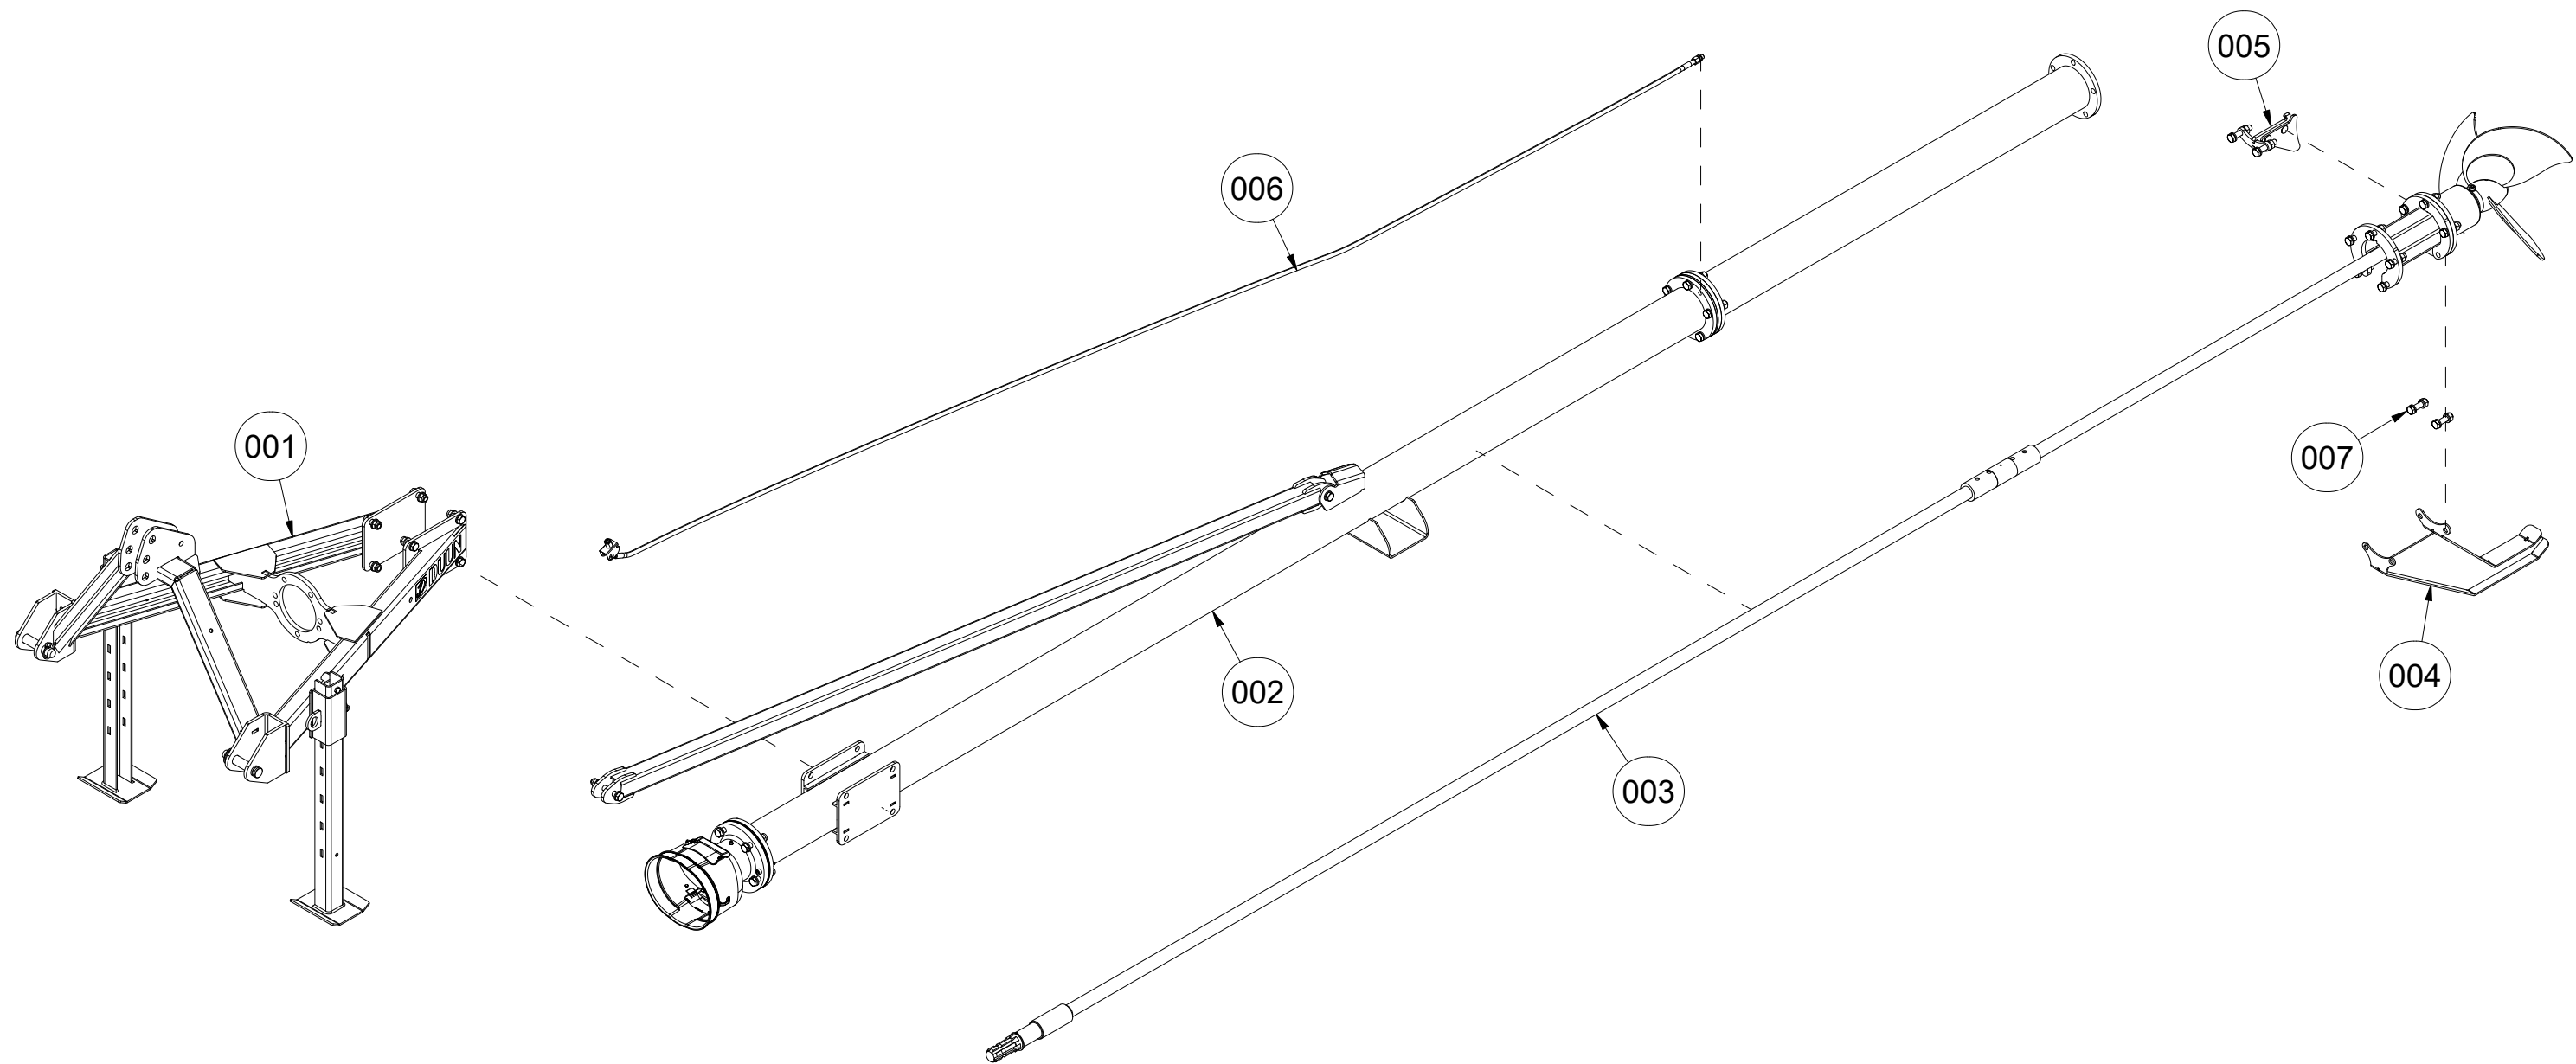

PO70 Mk2 Reservedelskatalog

Duun Industrier as
7630 Åsen, Norway
www.duun.no

001 Trepunktffeste PO70 Mk2

Pos	Ant	Artikkelnr	Beskrivelse
1	4	2556142	Orepinne Ø10x40
2	1	2935064	Klebemerke 90x48 Instruksjonshåndbok
3	1	2935069	Klebemerke 90x48 Klemfare
4	2	2935071	Klebemerke Duun H60
5	1	32101037	Trepunktfeste
6	2	32201039	Støttefot
7	2	2422290	Sekskantskrue M10x16 EIZn 8.8 DIN 933
8	2	2483610	Lockingmutter M10 EIZn DIN 985
9	2	26151086	Låsepinne
10	8	2422491	Sekskantskrue M16x45 EIZn 8.8 DIN 933
11	16	2531078	Underlagsskive M16 EIZn DIN 125
12	8	2483613	Lockingmutter M16 EIZn DIN 985
13	2	2551730	Trekkarmsbolt kat. 2 Ø28x95

002 Øvre propellstamme PO70 Mk2

Pos	Ant	Artikkelnr	Beskrivelse
1	2	2234157	Simmerring Ø60/90x10
2	2	2475310	Unbrako sylinderskrue M10x60 A4 DIN 912
3	1	2478410	Smørenippel, rett 1/8"
4	2	2483810	Lockingmutter M10 A4 DIN 985
5	2	2537060	Underlagsskive M10 A4 DIN 125
6	1	2953380	Rullelager dobbelt ø50/110
7	1	31231079	Festeplate for vernetrakt
8	1	32121001	Øvre propellstamme
9	2	32101038	Motholdsflens
10	1	32101039	Opplagringsnav
11	1	32101043	Flens
12	1	32101044	Avstandshylse
13	1	32101055	Vernetrakt med hull 2xØ10_Ø105
14	2	2427240	Sekskantskrue M8x16 VZn 8.8 DIN 933
15	2	2536047	Fjærskive M8 VZn DIN 127
16	2	2539048	Underlagsskive M8 VZn DIN 125
17	12	2531078	Underlagsskive M16 EIZn DIN 125
18	5	2422500	Sekskantskrue M16x80 EIZn 8.8 DIN 931
19	6	2483613	Lockingmutter M16 EIZn DIN 985
20	1	32101058	Serienr. brakett
21	1	32101033	Skråstag
22	1	2539078	Underlagsskive M16 VZn DIN 125
23	11	2539006	Fjærskive M16 VZn DIN 127
24	1	2422503	Sekskantskrue M16x110 EIZn 8.8 DIN 931
25	1	2427502	Sekskantskrue M16x100 VZn 8.8 DIN 931
26	6	2481813	Sekskantmutter M16 VZn DIN 934
27	1	32131003	Smøresporplate midtlager
28	1	32131002	Lagerhus
29	2	2245028	Lager
30	5	2427499	Sekskantskrue M16x75 VZn 8.8 DIN 931
31	1	32131001	Skjøtestykke propellstamme